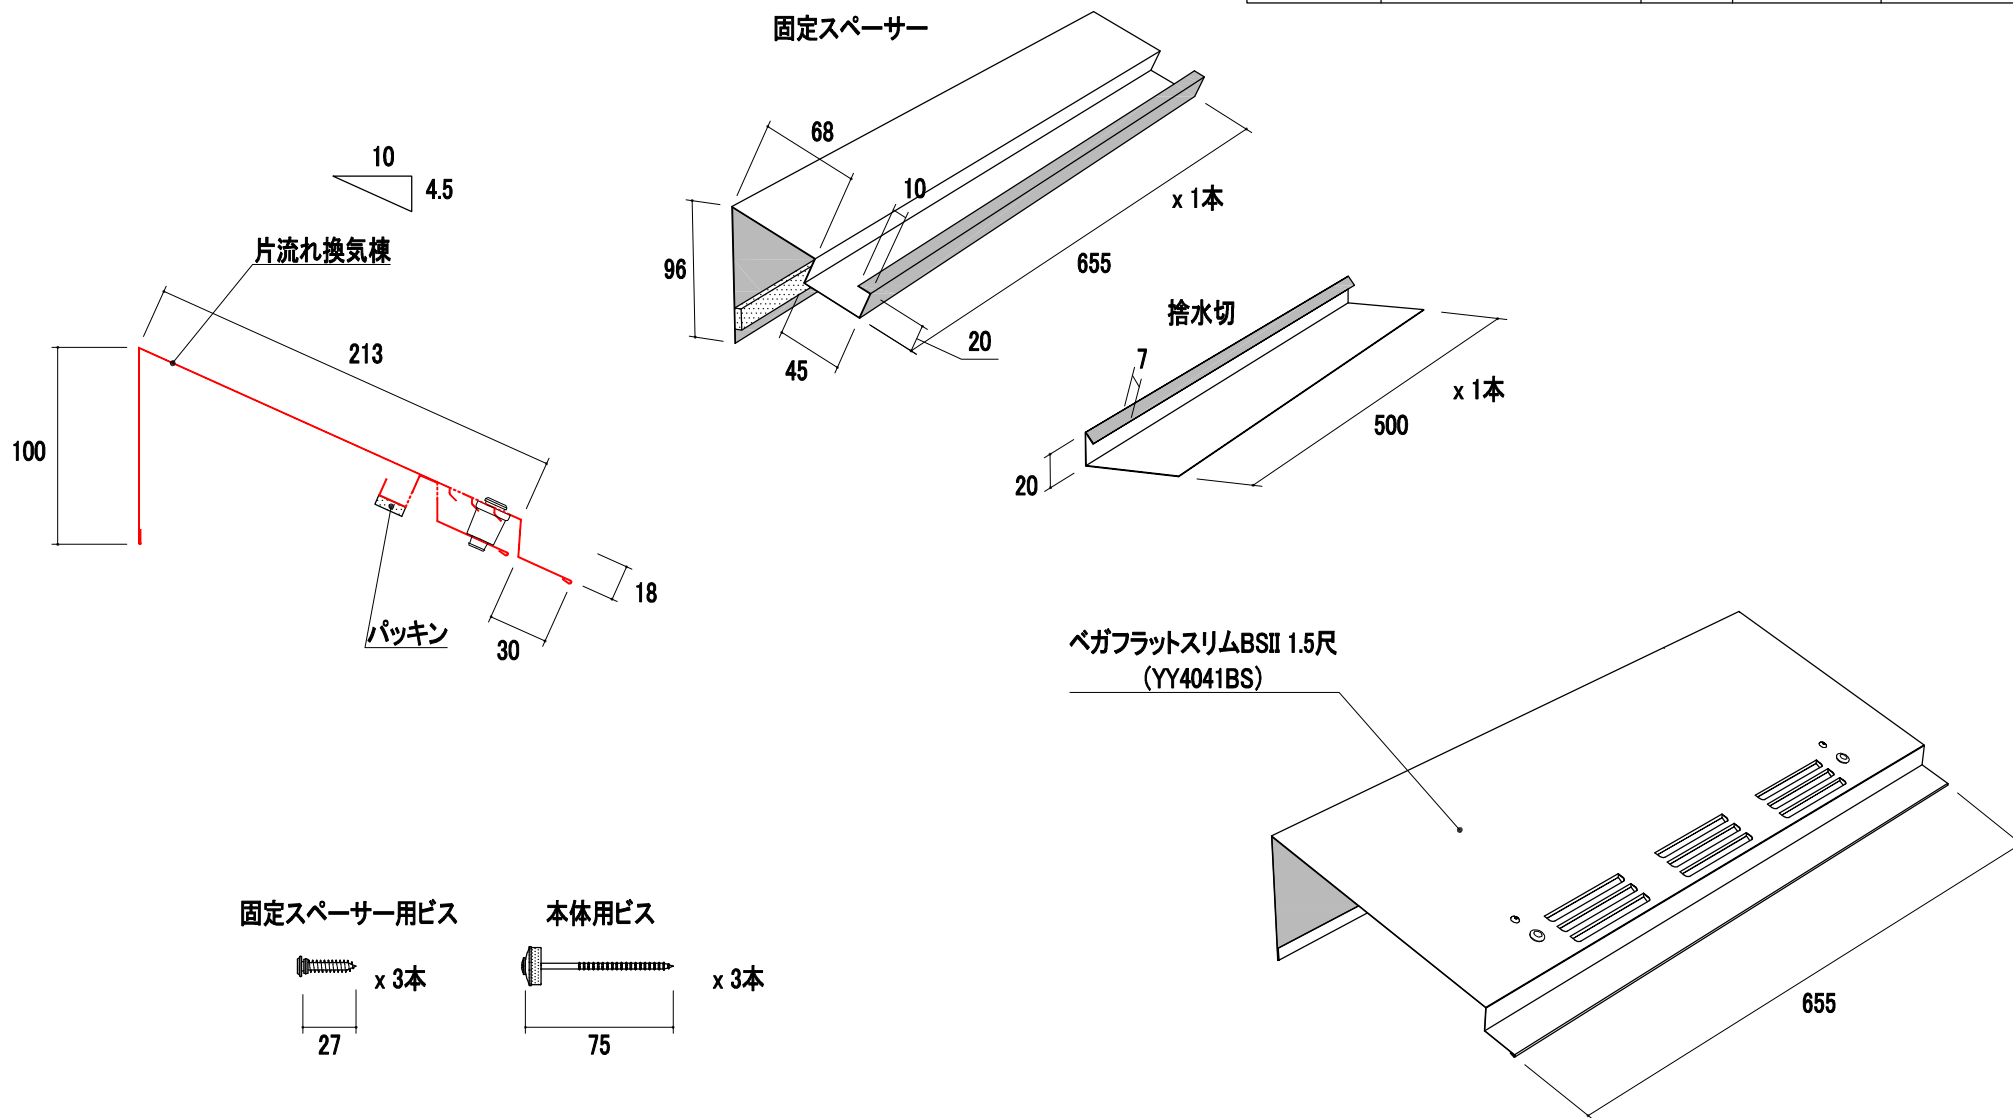

# 製品図

品番	品名	タイプ	有効開口面積	有効天井面積
YY4041BS	ベガフラットスリムBSplus	1.5尺	54cm <sup>2</sup> /本	8.64m <sup>2</sup> /本

改訂	材質	日付	縮尺	品名	承認	作図	
	ガルバリウムカラー鋼板	2023.11.01	S=1/4	ベガフラットスリムBSplus			
	板厚	図面No	長さ	品番	塚本		
	0.35mm		655mm	YY4041BS			